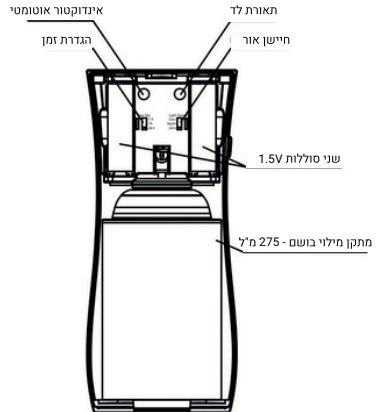

נתונים טכניים:

שטח כיסוי	30 מ"ר
מספר תוכניות	2
גודל המכשיר	גובה: 18.5 ס"מ / רוחב: 6 ס"מ
הפעלה	הפעלה ידנית
ספק כוח	סוללות AA
קיבולת המיכל	מיכל ספריי בגודל 275 מ"ל
סוג המילוי	מיכל ספריי ייעודי
צבע	לבן/שחור
שיטת התקנה	הנחה על משטח ישר
אחריות	לשנה מטעם החברה

הוראות שימוש:

1. פתח את המכסה וסובב את המתג למצב "OFF"
2. הכנס את שני הסוללות 1.5V
3. הגדר מרווח זמן מ-7.5/15 דקות
4. בחר זמן פעולה למכשיר - יום, לילה או 24 שעות
5. הכנס למתקן מילוי השמן וסגור את המכסה
6. סובב את המתג למצב "ON" והיזהר לא לרסס לכיוון הפנים

שימו לב:

1. אנו מציעים לשים את המכשיר במיקום גבוה כדי שהאפקט יהיה טוב יותר
  2. נא לא לרסס לפנים
  3. אסור לשים את המכשיר בקרבת אש
2. אם המכשיר לא מוציא ריח, יש לבדוק את הדברים הבאים:
1. האם נגמר הבושם במתקן? (כל מיכל יכול לרסס כ-3000 פעם)
  2. האם יש צורך להחליף סוללות? (ניתן להשתמש בכל שתי סוללות כל 2 חודשים)

מעניק בישום אוטומטי לשיפור מידי של האווירה באמצעות התזת משב קל של ניחוח מרענן.
אידיאלי לשימוש בחדרי הבית, חדרי משרדים, קליניקות וחדרי נוחות ביתיים ומשרדיים.

מאפיינים:

1. תצוגת מתג הפעלה באמצעות תאורת LED
2. ריסוס אוטומטי
3. זמן ריסוס קבוע (7.5, 15 דקות)
4. בחירת אפשרות בין מצבים - יום, לילה או 24 שעות